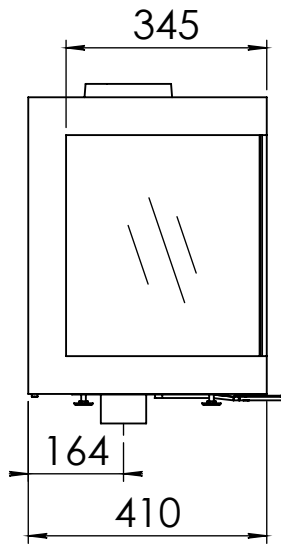

Kachel
Type **Bora corner rechts**

Eenheid
Units mm

Datum
Date 16-12-19

www.geurts.nl

Wijzigingen voorbehouden.
Subject to changes.

Gebruik uitsluitend na schriftelijke toestemming Dik Geurts Haardkachels.
Usage only after written consent of Dik Geurts Haardkachels.

Kachel
Type **Bora corner links**

Eenheid
Units mm

Datum
Date 12-12-19

www.geurts.nl

Wijzigingen voorbehouden.
Subject to changes.

Gebruik uitsluitend na schriftelijke toestemming Dik Geurts Haardkachels.
Usage only after written consent of Dik Geurts Haardkachels.

Kachel
Type **Bora corner rechts fixed**

Eenheid
Units mm

Datum
Date 17-12-19

www.geurts.nl

Wijzigingen voorbehouden.
Subject to changes.

Gebruik uitsluitend na schriftelijke toestemming Dik Geurts Haardkachels.
Usage only after written consent of Dik Geurts Haardkachels.

Kachel
Type **Plateau straight bora corner links**

Eenheid
Units mm

Datum
Date 17-12-19

www.geurts.nl

Wijzigingen voorbehouden.
Subject to changes.

Gebruik uitsluitend na schriftelijke toestemming Dik Geurts Haardkachels.
Usage only after written consent of Dik Geurts Haardkachels.