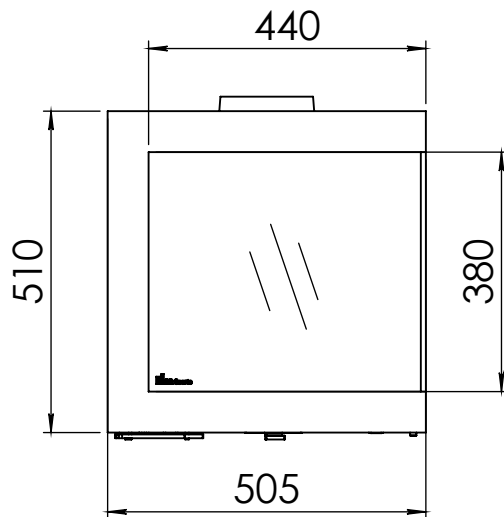

Kachel
Type **Bora corner rechts**

Eenheid
Units mm

Datum
Date 16-12-19

www.geurts.nl

Wijzigingen voorbehouden.
Subject to changes.

Gebruik uitsluitend na schriftelijke toestemming Dik Geurts Haardkachels.
Usage only after written consent of Dik Geurts Haardkachels.

Kachel
Type **Bora corner links**

Eenheid
Units mm

Datum
Date 12-12-19

www.geurts.nl

Wijzigingen voorbehouden.
Subject to changes.

Gebruik uitsluitend na schriftelijke toestemming Dik Geurts Haardkachels.
Usage only after written consent of Dik Geurts Haardkachels.

Kachel
Type **Bora corner links wall**

Eenheid
Units mm

Datum
Date 19-12-19

www.geurts.nl

Wijzigingen voorbehouden.
Subject to changes.

Gebruik uitsluitend na schriftelijke toestemming Dik Geurts Haardkachels.
Usage only after written consent of Dik Geurts Haardkachels.

Kachel
Type **Bora corner rechts fixed**

Eenheid
Units mm

Datum
Date 17-12-19

www.geurts.nl

Wijzigingen voorbehouden.
Subject to changes.

Gebruik uitsluitend na schriftelijke toestemming Dik Geurts Haardkachels.
Usage only after written consent of Dik Geurts Haardkachels.