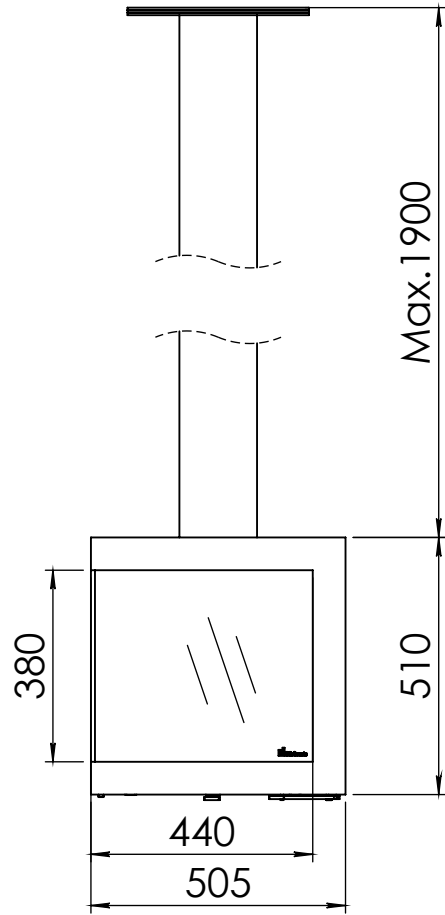

Kachel
Type **Bora corner links wall**

Eenheid
Units mm

Datum
Date 19-12-19

www.geurts.nl

Wijzigingen voorbehouden.
Subject to changes.

Gebruik uitsluitend na schriftelijke toestemming Dik Geurts Haardkachels.
Usage only after written consent of Dik Geurts Haardkachels.

Kachel
Type **Bora corner rechts fixed**

Eenheid
Units mm

Datum
Date 17-12-19

www.geurts.nl

Wijzigingen voorbehouden.
Subject to changes.

Gebruik uitsluitend na schriftelijke toestemming Dik Geurts Haardkachels.
Usage only after written consent of Dik Geurts Haardkachels.

Kachel
Type **Bora corner links fixed**

Eenheid
Units mm

Datum
Date 17-12-19

www.geurts.nl

Wijzigingen voorbehouden.
Subject to changes.

Gebruik uitsluitend na schriftelijke toestemming Dik Geurts Haardkachels.
Usage only after written consent of Dik Geurts Haardkachels.

Kachel Type **Cube bora corner rechts**

Einheit Units mm Datum Date 18-12-19

www.geurts.nl

Wijzigingen voorbehouden. Subject to changes.

Gebruik uitsluitend na schriftelijke toestemming Dik Geurts Haardkachels. Usage only after written consent of Dik Geurts Haardkachels.