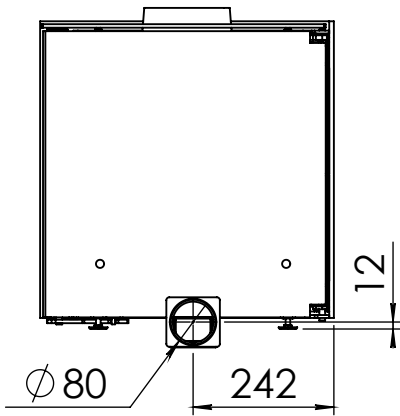

Kachel
Type **Bora corner rechts**

Eenheid
Units mm

Datum
Date 16-12-19

www.geurts.nl

Wijzigingen voorbehouden.
Subject to changes.

Gebruik uitsluitend na schriftelijke toestemming Dik Geurts Haardkachels.
Usage only after written consent of Dik Geurts Haardkachels.

Kachel
Type **Bora corner links**

Eenheid
Units mm

Datum
Date 12-12-19

www.geurts.nl

Wijzigingen voorbehouden.
Subject to changes.

Gebruik uitsluitend na schriftelijke toestemming Dik Geurts Haardkachels.
Usage only after written consent of Dik Geurts Haardkachels.

Kachel Type **Cube bora corner rechts**

Einheit Units mm Datum Date 18-12-19

www.geurts.nl

Wijzigingen voorbehouden. Subject to changes.

Gebruik uitsluitend na schriftelijke toestemming Dik Geurts Haardkachels. Usage only after written consent of Dik Geurts Haardkachels.

Kachel
Type **Plateau straight bora corner links**

Eenheid
Units mm

Datum
Date 17-12-19

www.geurts.nl

Wijzigingen voorbehouden.
Subject to changes.

Gebruik uitsluitend na schriftelijke toestemming Dik Geurts Haardkachels.
Usage only after written consent of Dik Geurts Haardkachels.