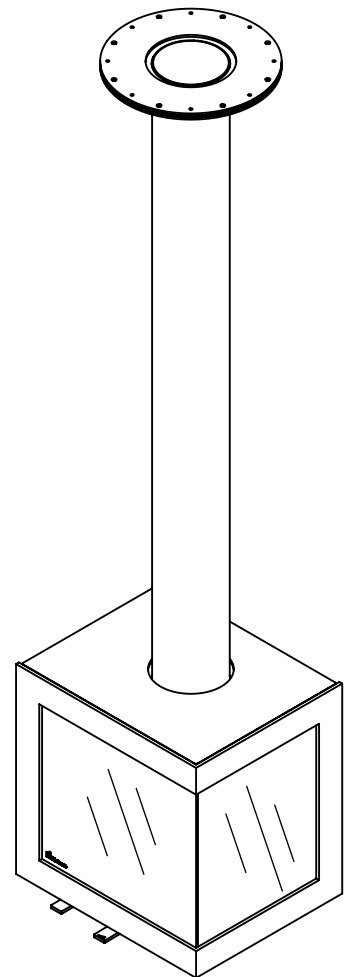

Kachel
Type **Bora corner rechts**

Eenheid
Units mm

Datum
Date 16-12-19

www.geurts.nl

Wijzigingen voorbehouden.
Subject to changes.

Gebruik uitsluitend na schriftelijke toestemming Dik Geurts Haardkachels.
Usage only after written consent of Dik Geurts Haardkachels.

Kachel
Type **Bora corner links**

Eenheid
Units mm

Datum
Date 12-12-19

www.geurts.nl

Wijzigingen voorbehouden.
Subject to changes.

Gebruik uitsluitend na schriftelijke toestemming Dik Geurts Haardkachels.
Usage only after written consent of Dik Geurts Haardkachels.

Kachel
Type **Bora corner links wall**

Eenheid
Units mm

Datum
Date 19-12-19

www.geurts.nl

Wijzigingen voorbehouden.
Subject to changes.

Gebruik uitsluitend na schriftelijke toestemming Dik Geurts Haardkachels.
Usage only after written consent of Dik Geurts Haardkachels.

Kachel
Type **Bora corner rechts fixed**

Eenheid
Units mm

Datum
Date 17-12-19

www.geurts.nl

Wijzigingen voorbehouden.
Subject to changes.

Gebruik uitsluitend na schriftelijke toestemming Dik Geurts Haardkachels.
Usage only after written consent of Dik Geurts Haardkachels.