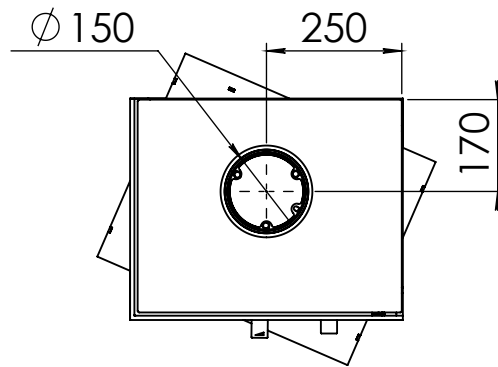

Kachel
Type **Bora corner rechts fixed**

Eenheid
Units mm

Datum
Date 17-12-19

www.geurts.nl

Wijzigingen voorbehouden.
Subject to changes.

Gebruik uitsluitend na schriftelijke toestemming Dik Geurts Haardkachels.
Usage only after written consent of Dik Geurts Haardkachels.

Kachel
Type **Bora corner links fixed**

Eenheid
Units mm

Datum
Date 17-12-19

www.geurts.nl

Wijzigingen voorbehouden.
Subject to changes.

Gebruik uitsluitend na schriftelijke toestemming Dik Geurts Haardkachels.
Usage only after written consent of Dik Geurts Haardkachels.

Kachel Type **Cube bora corner rechts**

Einheit Units mm Datum Date 18-12-19

www.geurts.nl

Wijzigingen voorbehouden. Subject to changes.

Gebruik uitsluitend na schriftelijke toestemming Dik Geurts Haardkachels. Usage only after written consent of Dik Geurts Haardkachels.

Kachel
Type **Cube bora corner links**

Eenheid
Units mm

Datum
Date 18-12-19

www.geurts.nl

Wijzigingen voorbehouden.
Subject to changes.

Gebruik uitsluitend na schriftelijke toestemming Dik Geurts Haardkachels.
Usage only after written consent of Dik Geurts Haardkachels.