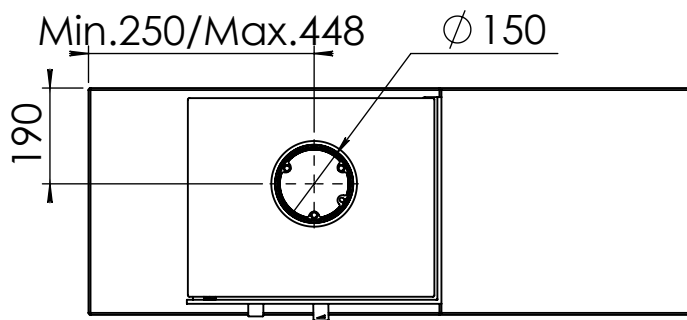

Kachel Type **Cube bora corner rechts**

Einheit Units mm Datum Date 18-12-19

www.geurts.nl

Wijzigingen voorbehouden. Subject to changes.

Gebruik uitsluitend na schriftelijke toestemming Dik Geurts Haardkachels. Usage only after written consent of Dik Geurts Haardkachels.

Kachel
Type **Cube bora corner links**

Eenheid
Units mm

Datum
Date 18-12-19

www.geurts.nl

Wijzigingen voorbehouden.
Subject to changes.

Gebruik uitsluitend na schriftelijke toestemming Dik Geurts Haardkachels.
Usage only after written consent of Dik Geurts Haardkachels.

Kachel Type **Plateau floating bora corner rechts**

Eenheid Units mm

Datum Date 18-12-19

www.geurts.nl

Wijzigingen voorbehouden. Subject to changes.

Gebruik uitsluitend na schriftelijke toestemming Dik Geurts Haardkachels. Usage only after written consent of Dik Geurts Haardkachels.

Kachel
Type **Plateau straight bora corner links**

Eenheid
Units mm

Datum
Date 17-12-19

www.geurts.nl

Wijzigingen voorbehouden.
Subject to changes.

Gebruik uitsluitend na schriftelijke toestemming Dik Geurts Haardkachels.
Usage only after written consent of Dik Geurts Haardkachels.