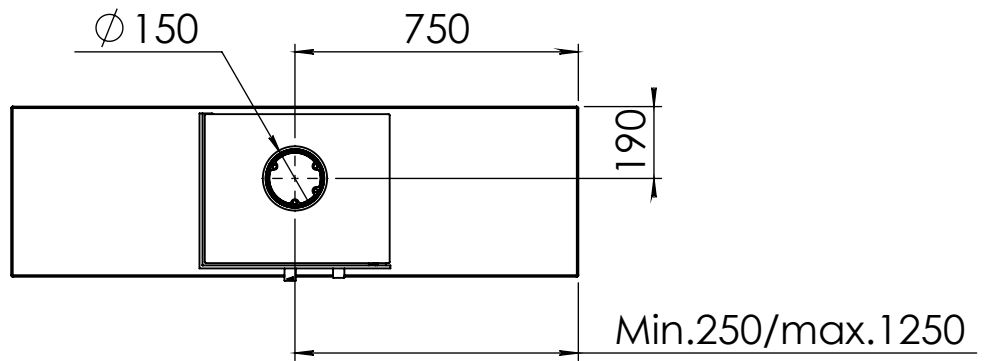

Kachel Type **Plateau floating bora corner rechts**

Eenheid Units mm

Datum Date 18-12-19

www.geurts.nl

Wijzigingen voorbehouden. Subject to changes.

Gebruik uitsluitend na schriftelijke toestemming Dik Geurts Haardkachels. Usage only after written consent of Dik Geurts Haardkachels.

Kachel Type **Plateau floating bora corner links**

Eenheid Units mm

Datum Date 18-12-19

www.geurts.nl

Wijzigingen voorbehouden.
Subject to changes.

Gebruik uitsluitend na schriftelijke toestemming Dik Geurts Haardkachels.
Usage only after written consent of Dik Geurts Haardkachels.

Kachel
Type **Plateau straight bora corner links**

Eenheid
Units mm

Datum
Date 17-12-19

www.geurts.nl

Wijzigingen voorbehouden.
Subject to changes.

Gebruik uitsluitend na schriftelijke toestemming Dik Geurts Haardkachels.
Usage only after written consent of Dik Geurts Haardkachels.