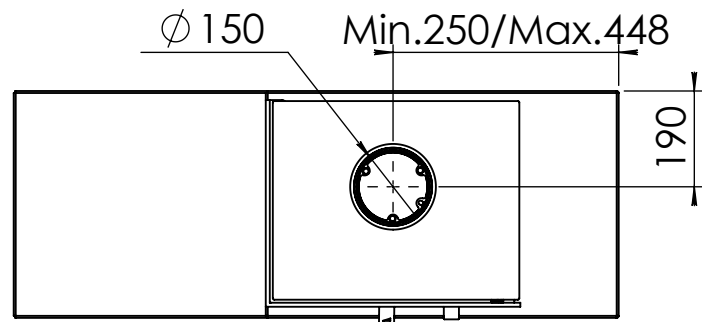

Kachel
Type **Cube bora corner links**

Eenheid
Units mm

Datum
Date 18-12-19

www.geurts.nl

Wijzigingen voorbehouden.
Subject to changes.

Gebruik uitsluitend na schriftelijke toestemming Dik Geurts Haardkachels.
Usage only after written consent of Dik Geurts Haardkachels.

Kachel Type **Plateau floating bora corner rechts**

Eenheid Units mm

Datum Date 18-12-19

www.geurts.nl

Wijzigingen voorbehouden. Subject to changes.

Gebruik uitsluitend na schriftelijke toestemming Dik Geurts Haardkachels. Usage only after written consent of Dik Geurts Haardkachels.

Kachel Type **Plateau floating bora corner links**

Eenheid Units mm

Datum Date 18-12-19

www.geurts.nl

Wijzigingen voorbehouden.
Subject to changes.

Gebruik uitsluitend na schriftelijke toestemming Dik Geurts Haardkachels.
Usage only after written consent of Dik Geurts Haardkachels.

Kachel
Type **Plateau straight bora corner links**

Eenheid
Units mm

Datum
Date 17-12-19

www.geurts.nl

Wijzigingen voorbehouden.
Subject to changes.

Gebruik uitsluitend na schriftelijke toestemming Dik Geurts Haardkachels.
Usage only after written consent of Dik Geurts Haardkachels.