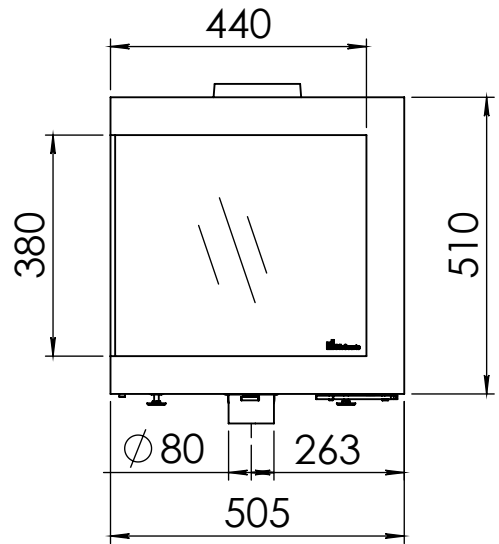

Kachel
Type **Bora corner rechts**

Eenheid
Units mm

Datum
Date 16-12-19

www.geurts.nl

Wijzigingen voorbehouden.
Subject to changes.

Gebruik uitsluitend na schriftelijke toestemming Dik Geurts Haardkachels.
Usage only after written consent of Dik Geurts Haardkachels.

Kachel
Type **Bora corner links**

Eenheid
Units mm

Datum
Date 12-12-19

www.geurts.nl

Wijzigingen voorbehouden.
Subject to changes.

Gebruik uitsluitend na schriftelijke toestemming Dik Geurts Haardkachels.
Usage only after written consent of Dik Geurts Haardkachels.

Kachel
Type **Bora corner links wall**

Eenheid
Units mm

Datum
Date 19-12-19

www.geurts.nl

Wijzigingen voorbehouden.
Subject to changes.

Gebruik uitsluitend na schriftelijke toestemming Dik Geurts Haardkachels.
Usage only after written consent of Dik Geurts Haardkachels.

Kachel
Type **Bora corner rechts fixed**

Eenheid
Units mm

Datum
Date 17-12-19

www.geurts.nl

Wijzigingen voorbehouden.
Subject to changes.

Gebruik uitsluitend na schriftelijke toestemming Dik Geurts Haardkachels.
Usage only after written consent of Dik Geurts Haardkachels.