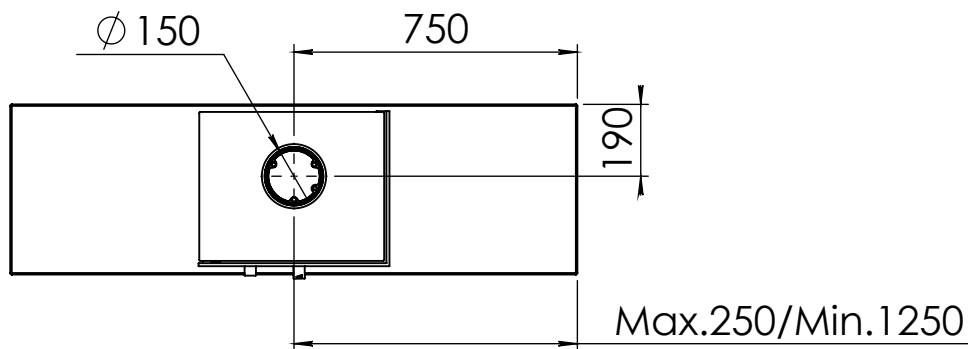

Kachel Type **Plateau floating bora corner rechts**

Eenheid Units mm

Datum Date 18-12-19

www.geurts.nl

Wijzigingen voorbehouden. Subject to changes.

Gebruik uitsluitend na schriftelijke toestemming Dik Geurts Haardkachels. Usage only after written consent of Dik Geurts Haardkachels.

Kachel Type **Plateau floating bora corner links**

Eenheid Units mm

Datum Date 18-12-19

www.geurts.nl

Wijzigingen voorbehouden.
Subject to changes.

Gebruik uitsluitend na schriftelijke toestemming Dik Geurts Haardkachels.
Usage only after written consent of Dik Geurts Haardkachels.

Kachel
Type **Plateau straight bora corner links**

Eenheid
Units mm

Datum
Date 17-12-19

www.geurts.nl

Wijzigingen voorbehouden.
Subject to changes.

Gebruik uitsluitend na schriftelijke toestemming Dik Geurts Haardkachels.
Usage only after written consent of Dik Geurts Haardkachels.