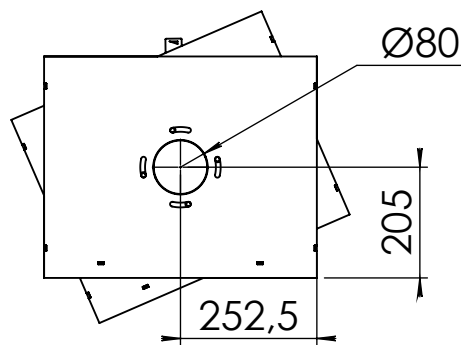

Kachel
Type **Bora corner rechts fixed**

Eenheid
Units mm

Datum
Date 17-12-19

www.geurts.nl

Wijzigingen voorbehouden.
Subject to changes.

Gebruik uitsluitend na schriftelijke toestemming Dik Geurts Haardkachels.
Usage only after written consent of Dik Geurts Haardkachels.

Kachel
Type **Bora corner links fixed**

Eenheid
Units mm

Datum
Date 17-12-19

www.geurts.nl

Wijzigingen voorbehouden.
Subject to changes.

Gebruik uitsluitend na schriftelijke toestemming Dik Geurts Haardkachels.
Usage only after written consent of Dik Geurts Haardkachels.

Kachel Type **Cube bora corner rechts**

Einheit Units mm Datum Date 18-12-19

www.geurts.nl

Wijzigingen voorbehouden. Subject to changes.

Gebruik uitsluitend na schriftelijke toestemming Dik Geurts Haardkachels. Usage only after written consent of Dik Geurts Haardkachels.

Kachel
Type **Cube bora corner links**

Eenheid
Units mm

Datum
Date 18-12-19

www.geurts.nl

Wijzigingen voorbehouden.
Subject to changes.

Gebruik uitsluitend na schriftelijke toestemming Dik Geurts Haardkachels.
Usage only after written consent of Dik Geurts Haardkachels.