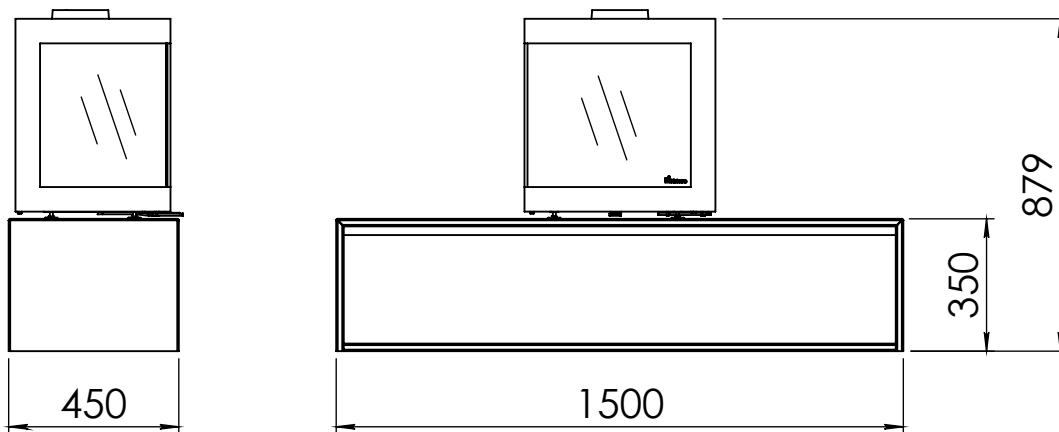

Kachel Type **Plateau floating bora corner rechts**

Eenheid Units mm

Datum Date 18-12-19

www.geurts.nl

Wijzigingen voorbehouden. Subject to changes.

Gebruik uitsluitend na schriftelijke toestemming Dik Geurts Haardkachels. Usage only after written consent of Dik Geurts Haardkachels.

Kachel Type **Plateau floating bora corner links**

Eenheid Units mm

Datum Date 18-12-19

www.geurts.nl

Wijzigingen voorbehouden.
Subject to changes.

Gebruik uitsluitend na schriftelijke toestemming Dik Geurts Haardkachels.
Usage only after written consent of Dik Geurts Haardkachels.

Kachel
Type **Plateau straight bora corner links**

Eenheid
Units mm

Datum
Date 17-12-19

www.geurts.nl

Wijzigingen voorbehouden.
Subject to changes.

Gebruik uitsluitend na schriftelijke toestemming Dik Geurts Haardkachels.
Usage only after written consent of Dik Geurts Haardkachels.