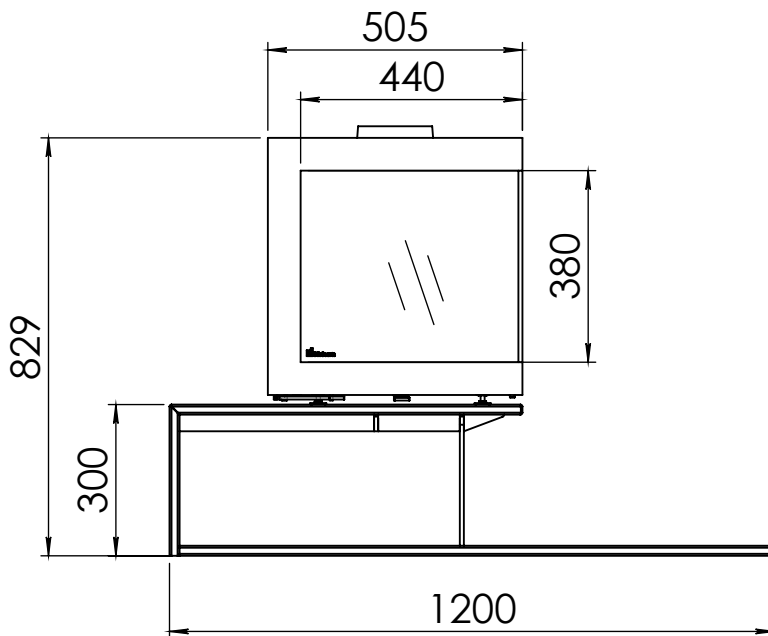

Kachel Type **Cube bora corner rechts**

Einheit Units mm Datum Date 18-12-19

www.geurts.nl

Wijzigingen voorbehouden. Subject to changes.

Gebruik uitsluitend na schriftelijke toestemming Dik Geurts Haardkachels. Usage only after written consent of Dik Geurts Haardkachels.

Kachel
Type **Cube bora corner links**

Eenheid
Units mm

Datum
Date 18-12-19

www.geurts.nl

Wijzigingen voorbehouden.
Subject to changes.

Gebruik uitsluitend na schriftelijke toestemming Dik Geurts Haardkachels.
Usage only after written consent of Dik Geurts Haardkachels.

Kachel Type **Plateau floating bora corner rechts**

Eenheid Units mm

Datum Date 18-12-19

www.geurts.nl

Wijzigingen voorbehouden. Subject to changes.

Gebruik uitsluitend na schriftelijke toestemming Dik Geurts Haardkachels. Usage only after written consent of Dik Geurts Haardkachels.

Kachel
Type **Plateau straight bora corner links**

Eenheid
Units mm

Datum
Date 17-12-19

www.geurts.nl

Wijzigingen voorbehouden.
Subject to changes.

Gebruik uitsluitend na schriftelijke toestemming Dik Geurts Haardkachels.
Usage only after written consent of Dik Geurts Haardkachels.