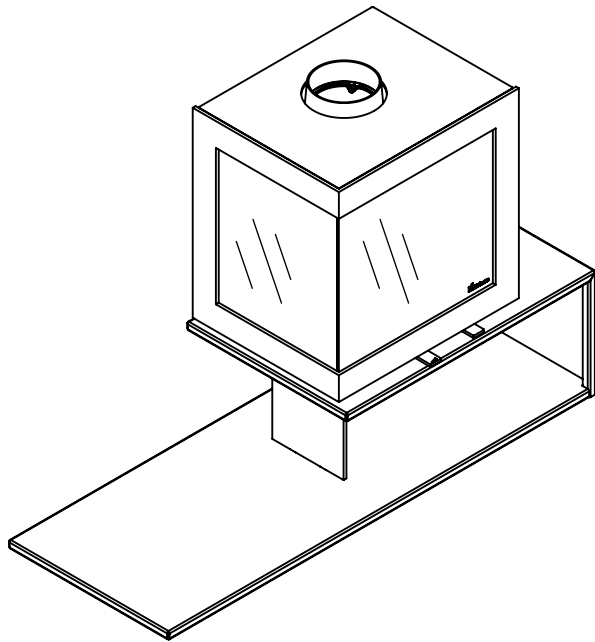

Kachel
Type **Cube bora corner links**

Eenheid
Units mm

Datum
Date 18-12-19

www.geurts.nl

Wijzigingen voorbehouden.
Subject to changes.

Gebruik uitsluitend na schriftelijke toestemming Dik Geurts Haardkachels.
Usage only after written consent of Dik Geurts Haardkachels.

Kachel Type **Plateau floating bora corner rechts**

Eenheid Units mm

Datum Date 18-12-19

www.geurts.nl

Wijzigingen voorbehouden. Subject to changes.

Gebruik uitsluitend na schriftelijke toestemming Dik Geurts Haardkachels. Usage only after written consent of Dik Geurts Haardkachels.

Kachel Type **Plateau floating bora corner links**

Eenheid Units mm

Datum Date 18-12-19

www.geurts.nl

Wijzigingen voorbehouden.
Subject to changes.

Gebruik uitsluitend na schriftelijke toestemming Dik Geurts Haardkachels.
Usage only after written consent of Dik Geurts Haardkachels.