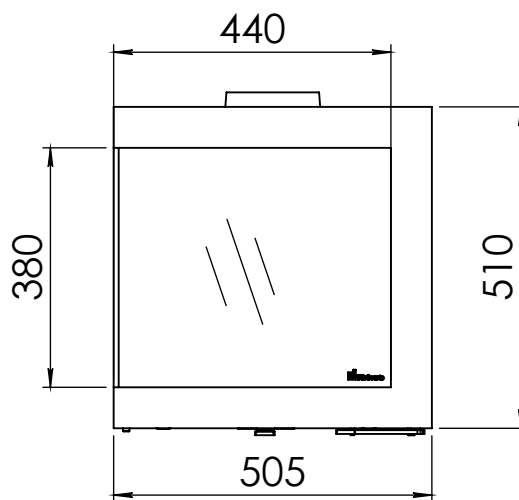

Kachel
Type **Bora corner rechts**

Eenheid
Units mm

Datum
Date 16-12-19

www.geurts.nl

Wijzigingen voorbehouden.
Subject to changes.

Gebruik uitsluitend na schriftelijke toestemming Dik Geurts Haardkachels.
Usage only after written consent of Dik Geurts Haardkachels.

Kachel
Type **Bora corner links**

Eenheid
Units mm

Datum
Date 12-12-19

www.geurts.nl

Wijzigingen voorbehouden.
Subject to changes.

Gebruik uitsluitend na schriftelijke toestemming Dik Geurts Haardkachels.
Usage only after written consent of Dik Geurts Haardkachels.

Kachel
Type **Bora corner links wall**

Eenheid
Units mm

Datum
Date 19-12-19

www.geurts.nl

Wijzigingen voorbehouden.
Subject to changes.

Gebruik uitsluitend na schriftelijke toestemming Dik Geurts Haardkachels.
Usage only after written consent of Dik Geurts Haardkachels.

Kachel
Type **Bora corner rechts fixed**

Eenheid
Units mm

Datum
Date 17-12-19

www.geurts.nl

Wijzigingen voorbehouden.
Subject to changes.

Gebruik uitsluitend na schriftelijke toestemming Dik Geurts Haardkachels.
Usage only after written consent of Dik Geurts Haardkachels.