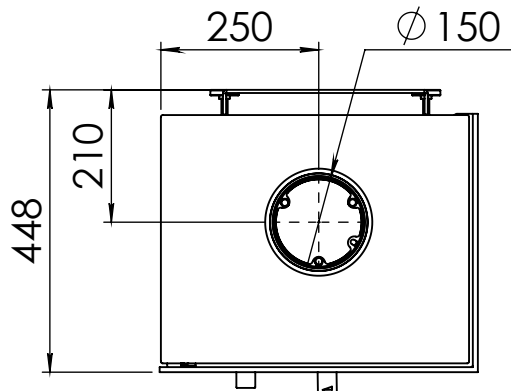

Kachel
Type **Bora corner rechts**

Eenheid
Units mm

Datum
Date 16-12-19

www.geurts.nl

Wijzigingen voorbehouden.
Subject to changes.

Gebruik uitsluitend na schriftelijke toestemming Dik Geurts Haardkachels.
Usage only after written consent of Dik Geurts Haardkachels.

Kachel
Type **Bora corner links**

Eenheid
Units mm

Datum
Date 12-12-19

www.geurts.nl

Wijzigingen voorbehouden.
Subject to changes.

Gebruik uitsluitend na schriftelijke toestemming Dik Geurts Haardkachels.
Usage only after written consent of Dik Geurts Haardkachels.

Kachel
Type **Bora corner links wall**

Eenheid
Units mm

Datum
Date 19-12-19

www.geurts.nl

Wijzigingen voorbehouden.
Subject to changes.

Gebruik uitsluitend na schriftelijke toestemming Dik Geurts Haardkachels.
Usage only after written consent of Dik Geurts Haardkachels.

Kachel
Type **Bora corner rechts fixed**

Eenheid
Units mm

Datum
Date 17-12-19

www.geurts.nl

Wijzigingen voorbehouden.
Subject to changes.

Gebruik uitsluitend na schriftelijke toestemming Dik Geurts Haardkachels.
Usage only after written consent of Dik Geurts Haardkachels.