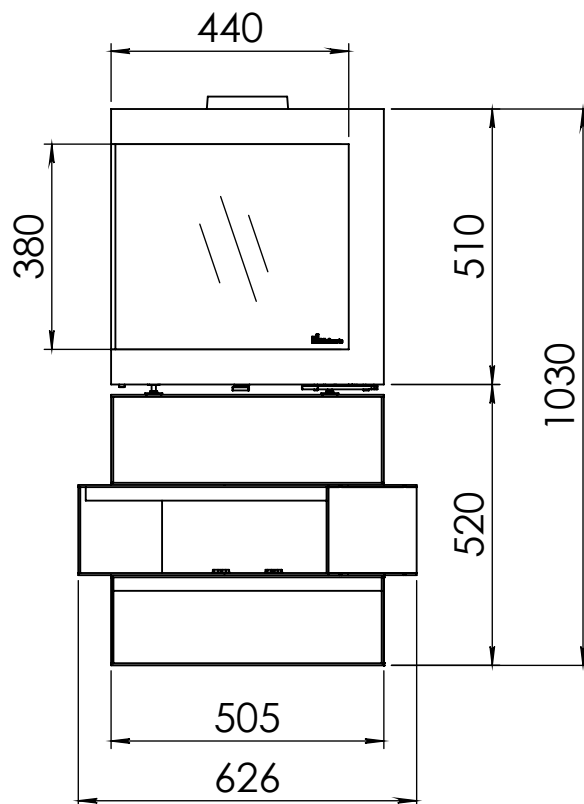

Kachel
Type **Bora corner rechts fixed**

Eenheid
Units mm

Datum
Date 17-12-19

www.geurts.nl

Wijzigingen voorbehouden.
Subject to changes.

Gebruik uitsluitend na schriftelijke toestemming Dik Geurts Haardkachels.
Usage only after written consent of Dik Geurts Haardkachels.

Kachel
Type **Bora corner links fixed**

Eenheid
Units mm

Datum
Date 17-12-19

www.geurts.nl

Wijzigingen voorbehouden.
Subject to changes.

Gebruik uitsluitend na schriftelijke toestemming Dik Geurts Haardkachels.
Usage only after written consent of Dik Geurts Haardkachels.

Kachel Type **Cube bora corner rechts**

Einheit Units mm Datum Date 18-12-19

www.geurts.nl

Wijzigingen voorbehouden. Subject to changes.

Gebruik uitsluitend na schriftelijke toestemming Dik Geurts Haardkachels. Usage only after written consent of Dik Geurts Haardkachels.

Kachel
Type **Cube bora corner links**

Eenheid
Units mm

Datum
Date 18-12-19

www.geurts.nl

Wijzigingen voorbehouden.
Subject to changes.

Gebruik uitsluitend na schriftelijke toestemming Dik Geurts Haardkachels.
Usage only after written consent of Dik Geurts Haardkachels.