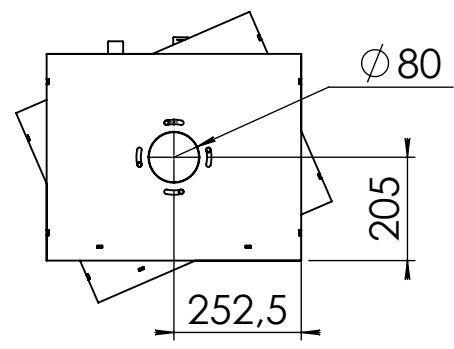

Kachel
Type **Bora corner rechts fixed**

Eenheid
Units mm

Datum
Date 17-12-19

www.geurts.nl

Wijzigingen voorbehouden.
Subject to changes.

Gebruik uitsluitend na schriftelijke toestemming Dik Geurts Haardkachels.
Usage only after written consent of Dik Geurts Haardkachels.

Kachel
Type **Bora corner links fixed**

Eenheid
Units mm

Datum
Date 17-12-19

www.geurts.nl

Wijzigingen voorbehouden.
Subject to changes.

Gebruik uitsluitend na schriftelijke toestemming Dik Geurts Haardkachels.
Usage only after written consent of Dik Geurts Haardkachels.

Kachel Type **Cube bora corner rechts**

Einheit Units mm Datum Date 18-12-19

www.geurts.nl

Wijzigingen voorbehouden. Subject to changes.

Gebruik uitsluitend na schriftelijke toestemming Dik Geurts Haardkachels. Usage only after written consent of Dik Geurts Haardkachels.

Kachel
Type **Cube bora corner links**

Eenheid
Units mm

Datum
Date 18-12-19

www.geurts.nl

Wijzigingen voorbehouden.
Subject to changes.

Gebruik uitsluitend na schriftelijke toestemming Dik Geurts Haardkachels.
Usage only after written consent of Dik Geurts Haardkachels.