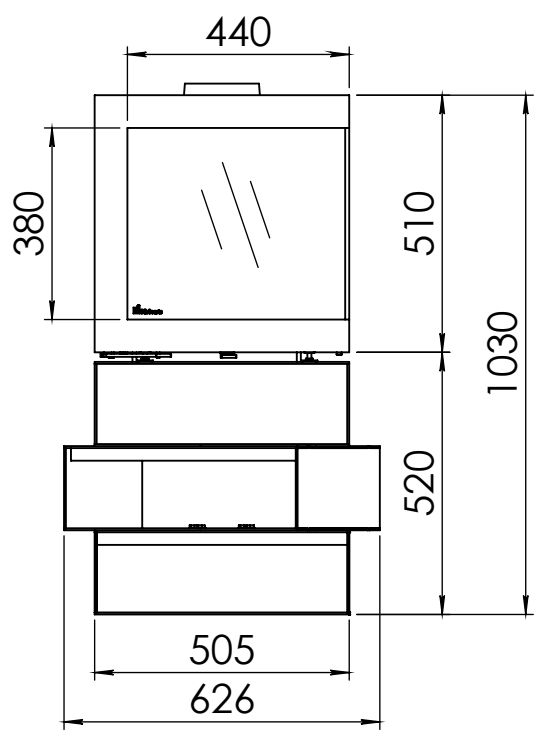

Kachel
Type **Bora corner rechts fixed**

Eenheid
Units mm

Datum
Date 17-12-19

www.geurts.nl

Wijzigingen voorbehouden.
Subject to changes.

Gebruik uitsluitend na schriftelijke toestemming Dik Geurts Haardkachels.
Usage only after written consent of Dik Geurts Haardkachels.

Kachel
Type **Bora corner links fixed**

Eenheid
Units mm

Datum
Date 17-12-19

www.geurts.nl

Wijzigingen voorbehouden.
Subject to changes.

Gebruik uitsluitend na schriftelijke toestemming Dik Geurts Haardkachels.
Usage only after written consent of Dik Geurts Haardkachels.

Kachel Type **Cube bora corner rechts**

Einheit Units mm Datum Date 18-12-19

www.geurts.nl

Wijzigingen voorbehouden. Subject to changes.

Gebruik uitsluitend na schriftelijke toestemming Dik Geurts Haardkachels. Usage only after written consent of Dik Geurts Haardkachels.

Kachel
Type **Cube bora corner links**

Eenheid
Units mm

Datum
Date 18-12-19

www.geurts.nl

Wijzigingen voorbehouden.
Subject to changes.

Gebruik uitsluitend na schriftelijke toestemming Dik Geurts Haardkachels.
Usage only after written consent of Dik Geurts Haardkachels.