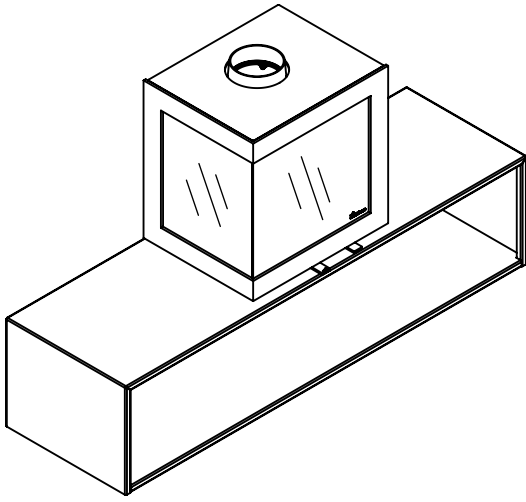

Kachel Type **Plateau floating bora corner rechts**

Eenheid Units mm

Datum Date 18-12-19

www.geurts.nl

Wijzigingen voorbehouden. Subject to changes.

Gebruik uitsluitend na schriftelijke toestemming Dik Geurts Haardkachels. Usage only after written consent of Dik Geurts Haardkachels.

Kachel Type **Plateau floating bora corner links**

Eenheid Units mm

Datum Date 18-12-19

www.geurts.nl

Wijzigingen voorbehouden.
Subject to changes.

Gebruik uitsluitend na schriftelijke toestemming Dik Geurts Haardkachels.
Usage only after written consent of Dik Geurts Haardkachels.

Kachel
Type **Plateau straight bora corner links**

Eenheid
Units mm

Datum
Date 17-12-19

www.geurts.nl

Wijzigingen voorbehouden.
Subject to changes.

Gebruik uitsluitend na schriftelijke toestemming Dik Geurts Haardkachels.
Usage only after written consent of Dik Geurts Haardkachels.