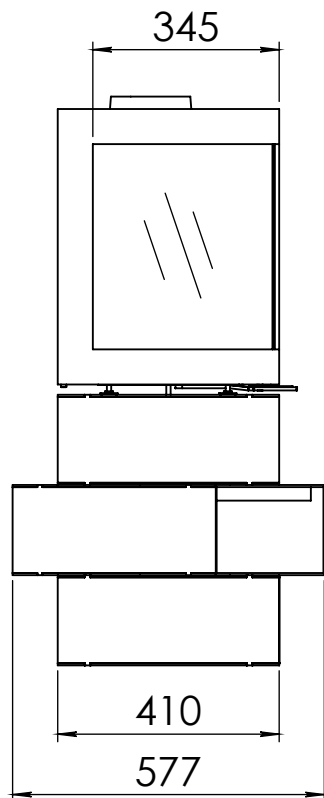

Kachel
Type **Bora corner rechts fixed**

Eenheid
Units mm

Datum
Date 17-12-19

www.geurts.nl

Wijzigingen voorbehouden.
Subject to changes.

Gebruik uitsluitend na schriftelijke toestemming Dik Geurts Haardkachels.
Usage only after written consent of Dik Geurts Haardkachels.

Kachel
Type **Bora corner links fixed**

Eenheid
Units mm

Datum
Date 17-12-19

www.geurts.nl

Wijzigingen voorbehouden.
Subject to changes.

Gebruik uitsluitend na schriftelijke toestemming Dik Geurts Haardkachels.
Usage only after written consent of Dik Geurts Haardkachels.

Kachel Type **Cube bora corner rechts**

Einheit Units mm Datum Date 18-12-19

www.geurts.nl

Wijzigingen voorbehouden. Subject to changes.

Gebruik uitsluitend na schriftelijke toestemming Dik Geurts Haardkachels. Usage only after written consent of Dik Geurts Haardkachels.

Kachel
Type **Cube bora corner links**

Eenheid
Units mm

Datum
Date 18-12-19

www.geurts.nl

Wijzigingen voorbehouden.
Subject to changes.

Gebruik uitsluitend na schriftelijke toestemming Dik Geurts Haardkachels.
Usage only after written consent of Dik Geurts Haardkachels.