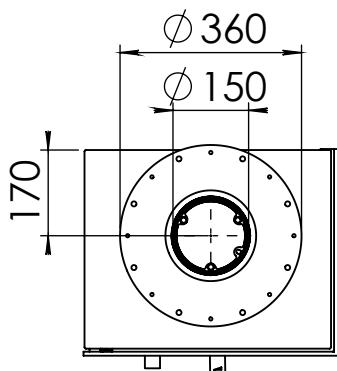

Kachel
Type **Bora corner links**

Eenheid
Units mm

Datum
Date 12-12-19

www.geurts.nl

Wijzigingen voorbehouden.
Subject to changes.

Gebruik uitsluitend na schriftelijke toestemming Dik Geurts Haardkachels.
Usage only after written consent of Dik Geurts Haardkachels.

Kachel
Type **Bora corner links wall**

Eenheid
Units mm

Datum
Date 19-12-19

www.geurts.nl

Wijzigingen voorbehouden.
Subject to changes.

Gebruik uitsluitend na schriftelijke toestemming Dik Geurts Haardkachels.
Usage only after written consent of Dik Geurts Haardkachels.

Kachel
Type **Bora corner rechts fixed**

Eenheid
Units mm

Datum
Date 17-12-19

www.geurts.nl

Wijzigingen voorbehouden.
Subject to changes.

Gebruik uitsluitend na schriftelijke toestemming Dik Geurts Haardkachels.
Usage only after written consent of Dik Geurts Haardkachels.

Kachel Type **Cube bora corner rechts**

Einheit Units mm Datum Date 18-12-19

www.geurts.nl

Wijzigingen voorbehouden. Subject to changes.

Gebruik uitsluitend na schriftelijke toestemming Dik Geurts Haardkachels. Usage only after written consent of Dik Geurts Haardkachels.