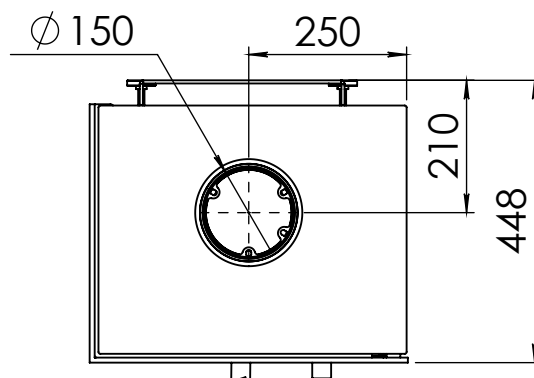

Kachel
Type **Bora corner rechts**

Eenheid
Units mm

Datum
Date 16-12-19

www.geurts.nl

Wijzigingen voorbehouden.
Subject to changes.

Gebruik uitsluitend na schriftelijke toestemming Dik Geurts Haardkachels.
Usage only after written consent of Dik Geurts Haardkachels.

Kachel
Type **Bora corner links**

Eenheid
Units mm

Datum
Date 12-12-19

www.geurts.nl

Wijzigingen voorbehouden.
Subject to changes.

Gebruik uitsluitend na schriftelijke toestemming Dik Geurts Haardkachels.
Usage only after written consent of Dik Geurts Haardkachels.

Kachel
Type **Bora corner links wall**

Eenheid
Units mm

Datum
Date 19-12-19

www.geurts.nl

Wijzigingen voorbehouden.
Subject to changes.

Gebruik uitsluitend na schriftelijke toestemming Dik Geurts Haardkachels.
Usage only after written consent of Dik Geurts Haardkachels.

Kachel
Type **Bora corner rechts fixed**

Eenheid
Units mm

Datum
Date 17-12-19

www.geurts.nl

Wijzigingen voorbehouden.
Subject to changes.

Gebruik uitsluitend na schriftelijke toestemming Dik Geurts Haardkachels.
Usage only after written consent of Dik Geurts Haardkachels.