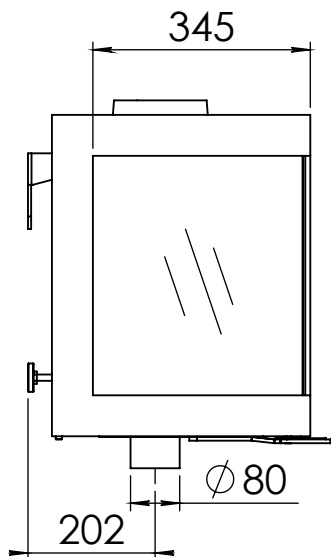

Kachel
Type **Bora corner links**

Eenheid
Units mm

Datum
Date 12-12-19

www.geurts.nl

Wijzigingen voorbehouden.
Subject to changes.

Gebruik uitsluitend na schriftelijke toestemming Dik Geurts Haardkachels.
Usage only after written consent of Dik Geurts Haardkachels.

Kachel
Type **Bora corner links wall**

Eenheid
Units mm

Datum
Date 19-12-19

www.geurts.nl

Wijzigingen voorbehouden.
Subject to changes.

Gebruik uitsluitend na schriftelijke toestemming Dik Geurts Haardkachels.
Usage only after written consent of Dik Geurts Haardkachels.

Kachel
Type **Bora corner rechts fixed**

Eenheid
Units mm

Datum
Date 17-12-19

www.geurts.nl

Wijzigingen voorbehouden.
Subject to changes.

Gebruik uitsluitend na schriftelijke toestemming Dik Geurts Haardkachels.
Usage only after written consent of Dik Geurts Haardkachels.

Kachel Type **Cube bora corner rechts**

Einheit Units mm Datum Date 18-12-19

www.geurts.nl

Wijzigingen voorbehouden. Subject to changes.

Gebruik uitsluitend na schriftelijke toestemming Dik Geurts Haardkachels. Usage only after written consent of Dik Geurts Haardkachels.