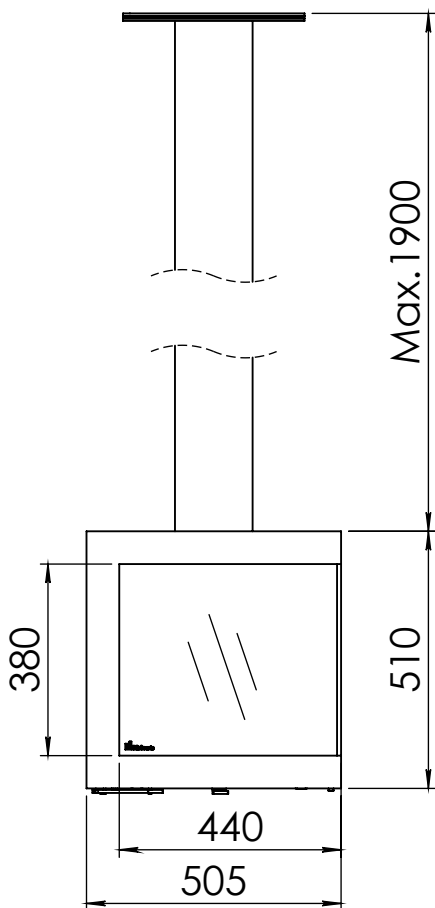

Kachel
Type **Bora corner links**

Eenheid
Units mm

Datum
Date 12-12-19

www.geurts.nl

Wijzigingen voorbehouden.
Subject to changes.

Gebruik uitsluitend na schriftelijke toestemming Dik Geurts Haardkachels.
Usage only after written consent of Dik Geurts Haardkachels.

Kachel
Type **Bora corner links wall**

Eenheid
Units mm

Datum
Date 19-12-19

www.geurts.nl

Wijzigingen voorbehouden.
Subject to changes.

Gebruik uitsluitend na schriftelijke toestemming Dik Geurts Haardkachels.
Usage only after written consent of Dik Geurts Haardkachels.

Kachel
Type **Bora corner rechts fixed**

Eenheid
Units mm

Datum
Date 17-12-19

www.geurts.nl

Wijzigingen voorbehouden.
Subject to changes.

Gebruik uitsluitend na schriftelijke toestemming Dik Geurts Haardkachels.
Usage only after written consent of Dik Geurts Haardkachels.

Kachel Type **Cube bora corner rechts**

Einheit Units mm Datum Date 18-12-19

www.geurts.nl

Wijzigingen voorbehouden. Subject to changes.

Gebruik uitsluitend na schriftelijke toestemming Dik Geurts Haardkachels. Usage only after written consent of Dik Geurts Haardkachels.