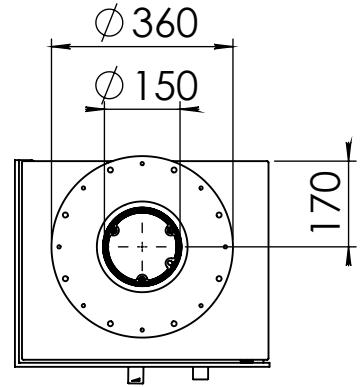

Kachel
Type **Bora corner links wall**

Eenheid
Units mm

Datum
Date 19-12-19

www.geurts.nl

Wijzigingen voorbehouden.
Subject to changes.

Gebruik uitsluitend na schriftelijke toestemming Dik Geurts Haardkachels.
Usage only after written consent of Dik Geurts Haardkachels.

Kachel
Type **Bora corner rechts fixed**

Eenheid
Units mm

Datum
Date 17-12-19

www.geurts.nl

Wijzigingen voorbehouden.
Subject to changes.

Gebruik uitsluitend na schriftelijke toestemming Dik Geurts Haardkachels.
Usage only after written consent of Dik Geurts Haardkachels.

Kachel
Type **Bora corner links fixed**

Eenheid
Units mm

Datum
Date 17-12-19

www.geurts.nl

Wijzigingen voorbehouden.
Subject to changes.

Gebruik uitsluitend na schriftelijke toestemming Dik Geurts Haardkachels.
Usage only after written consent of Dik Geurts Haardkachels.

Kachel Type **Cube bora corner rechts**

Einheit Units mm Datum Date 18-12-19

www.geurts.nl

Wijzigingen voorbehouden. Subject to changes.

Gebruik uitsluitend na schriftelijke toestemming Dik Geurts Haardkachels. Usage only after written consent of Dik Geurts Haardkachels.