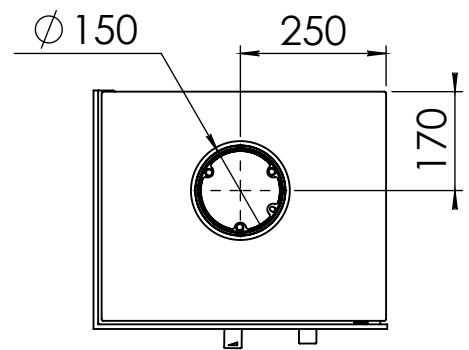

Kachel
Type **Bora corner rechts**

Eenheid
Units mm

Datum
Date 16-12-19

www.geurts.nl

Wijzigingen voorbehouden.
Subject to changes.

Gebruik uitsluitend na schriftelijke toestemming Dik Geurts Haardkachels.
Usage only after written consent of Dik Geurts Haardkachels.

Kachel
Type **Bora corner links**

Eenheid
Units mm

Datum
Date 12-12-19

www.geurts.nl

Wijzigingen voorbehouden.
Subject to changes.

Gebruik uitsluitend na schriftelijke toestemming Dik Geurts Haardkachels.
Usage only after written consent of Dik Geurts Haardkachels.

Kachel
Type **Bora corner links wall**

Eenheid
Units mm

Datum
Date 19-12-19

www.geurts.nl

Wijzigingen voorbehouden.
Subject to changes.

Gebruik uitsluitend na schriftelijke toestemming Dik Geurts Haardkachels.
Usage only after written consent of Dik Geurts Haardkachels.

Kachel
Type **Bora corner rechts fixed**

Eenheid
Units mm

Datum
Date 17-12-19

www.geurts.nl

Wijzigingen voorbehouden.
Subject to changes.

Gebruik uitsluitend na schriftelijke toestemming Dik Geurts Haardkachels.
Usage only after written consent of Dik Geurts Haardkachels.