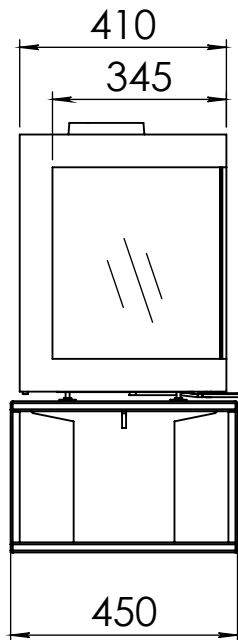

Kachel
Type **Cube bora corner links**

Eenheid
Units mm

Datum
Date 18-12-19

www.geurts.nl

Wijzigingen voorbehouden.
Subject to changes.

Gebruik uitsluitend na schriftelijke toestemming Dik Geurts Haardkachels.
Usage only after written consent of Dik Geurts Haardkachels.

Kachel Type **Plateau floating bora corner rechts**

Eenheid Units mm

Datum Date 18-12-19

www.geurts.nl

Wijzigingen voorbehouden. Subject to changes.

Gebruik uitsluitend na schriftelijke toestemming Dik Geurts Haardkachels. Usage only after written consent of Dik Geurts Haardkachels.

Kachel Type **Plateau floating bora corner links**

Eenheid Units mm

Datum Date 18-12-19

www.geurts.nl

Wijzigingen voorbehouden.
Subject to changes.

Gebruik uitsluitend na schriftelijke toestemming Dik Geurts Haardkachels.
Usage only after written consent of Dik Geurts Haardkachels.

Kachel
Type **Plateau straight bora corner links**

Eenheid
Units mm

Datum
Date 17-12-19

www.geurts.nl

Wijzigingen voorbehouden.
Subject to changes.

Gebruik uitsluitend na schriftelijke toestemming Dik Geurts Haardkachels.
Usage only after written consent of Dik Geurts Haardkachels.