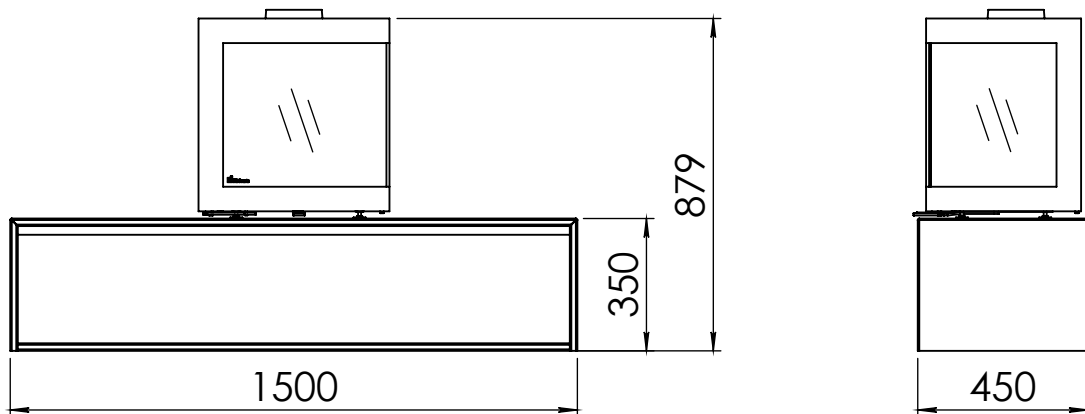

Kachel Type **Plateau floating bora corner rechts**

Eenheid Units mm

Datum Date 18-12-19

www.geurts.nl

Wijzigingen voorbehouden. Subject to changes.

Gebruik uitsluitend na schriftelijke toestemming Dik Geurts Haardkachels. Usage only after written consent of Dik Geurts Haardkachels.

Kachel Type **Plateau floating bora corner links**

Eenheid Units mm

Datum Date 18-12-19

www.geurts.nl

Wijzigingen voorbehouden.
Subject to changes.

Gebruik uitsluitend na schriftelijke toestemming Dik Geurts Haardkachels.
Usage only after written consent of Dik Geurts Haardkachels.

Kachel
Type **Plateau straight bora corner links**

Eenheid
Units mm

Datum
Date 17-12-19

www.geurts.nl

Wijzigingen voorbehouden.
Subject to changes.

Gebruik uitsluitend na schriftelijke toestemming Dik Geurts Haardkachels.
Usage only after written consent of Dik Geurts Haardkachels.