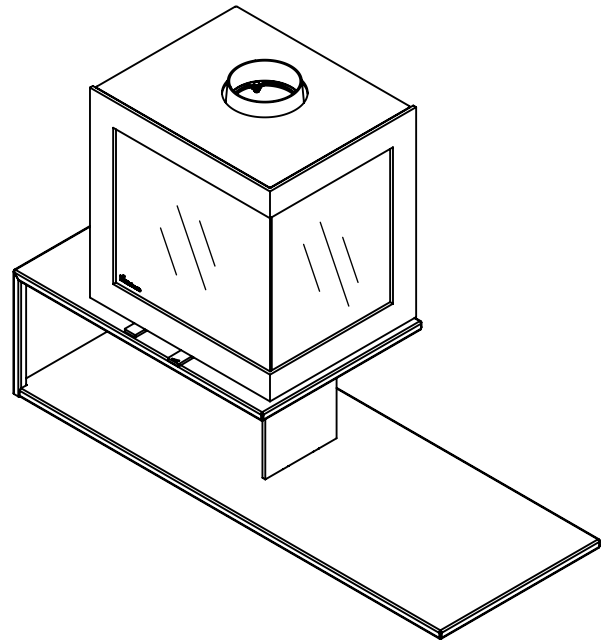

Kachel Type **Cube bora corner rechts**

Einheit Units mm Datum Date 18-12-19

www.geurts.nl

Wijzigingen voorbehouden. Subject to changes.

Gebruik uitsluitend na schriftelijke toestemming Dik Geurts Haardkachels. Usage only after written consent of Dik Geurts Haardkachels.

Kachel
Type **Cube bora corner links**

Eenheid
Units mm

Datum
Date 18-12-19

www.geurts.nl

Wijzigingen voorbehouden.
Subject to changes.

Gebruik uitsluitend na schriftelijke toestemming Dik Geurts Haardkachels.
Usage only after written consent of Dik Geurts Haardkachels.

Kachel Type **Plateau floating bora corner rechts**

Eenheid Units mm

Datum Date 18-12-19

www.geurts.nl

Wijzigingen voorbehouden. Subject to changes.

Gebruik uitsluitend na schriftelijke toestemming Dik Geurts Haardkachels. Usage only after written consent of Dik Geurts Haardkachels.