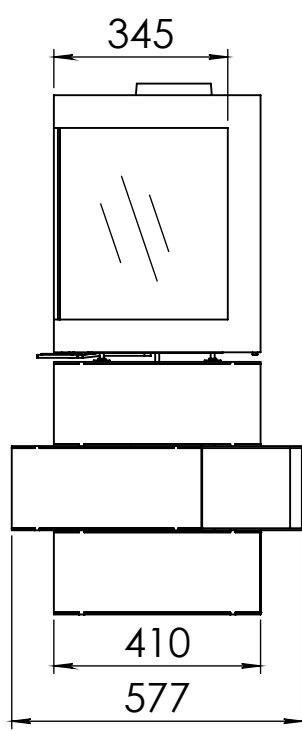

Kachel
Type **Bora corner rechts fixed**

Eenheid
Units mm

Datum
Date 17-12-19

www.geurts.nl

Wijzigingen voorbehouden.
Subject to changes.

Gebruik uitsluitend na schriftelijke toestemming Dik Geurts Haardkachels.
Usage only after written consent of Dik Geurts Haardkachels.

Kachel
Type **Bora corner links fixed**

Eenheid
Units mm

Datum
Date 17-12-19

www.geurts.nl

Wijzigingen voorbehouden.
Subject to changes.

Gebruik uitsluitend na schriftelijke toestemming Dik Geurts Haardkachels.
Usage only after written consent of Dik Geurts Haardkachels.

Kachel Type **Cube bora corner rechts**

Einheit Units mm Datum Date 18-12-19

www.geurts.nl

Wijzigingen voorbehouden. Subject to changes.

Gebruik uitsluitend na schriftelijke toestemming Dik Geurts Haardkachels. Usage only after written consent of Dik Geurts Haardkachels.

Kachel
Type **Cube bora corner links**

Eenheid
Units mm

Datum
Date 18-12-19

www.geurts.nl

Wijzigingen voorbehouden.
Subject to changes.

Gebruik uitsluitend na schriftelijke toestemming Dik Geurts Haardkachels.
Usage only after written consent of Dik Geurts Haardkachels.