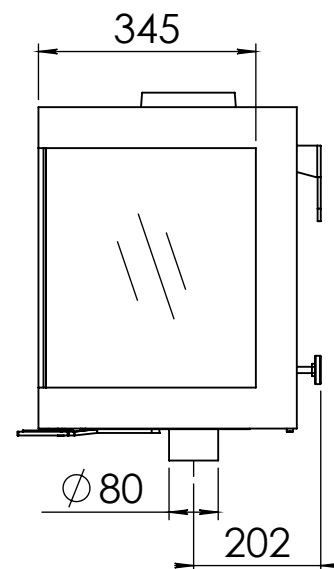

Kachel
Type **Bora corner rechts**

Eenheid
Units mm

Datum
Date 16-12-19

www.geurts.nl

Wijzigingen voorbehouden.
Subject to changes.

Gebruik uitsluitend na schriftelijke toestemming Dik Geurts Haardkachels.
Usage only after written consent of Dik Geurts Haardkachels.

Kachel
Type **Bora corner links**

Eenheid
Units mm

Datum
Date 12-12-19

www.geurts.nl

Wijzigingen voorbehouden.
Subject to changes.

Gebruik uitsluitend na schriftelijke toestemming Dik Geurts Haardkachels.
Usage only after written consent of Dik Geurts Haardkachels.

Kachel
Type **Bora corner links wall**

Eenheid
Units mm

Datum
Date 19-12-19

www.geurts.nl

Wijzigingen voorbehouden.
Subject to changes.

Gebruik uitsluitend na schriftelijke toestemming Dik Geurts Haardkachels.
Usage only after written consent of Dik Geurts Haardkachels.

Kachel
Type **Bora corner rechts fixed**

Eenheid
Units mm

Datum
Date 17-12-19

www.geurts.nl

Wijzigingen voorbehouden.
Subject to changes.

Gebruik uitsluitend na schriftelijke toestemming Dik Geurts Haardkachels.
Usage only after written consent of Dik Geurts Haardkachels.