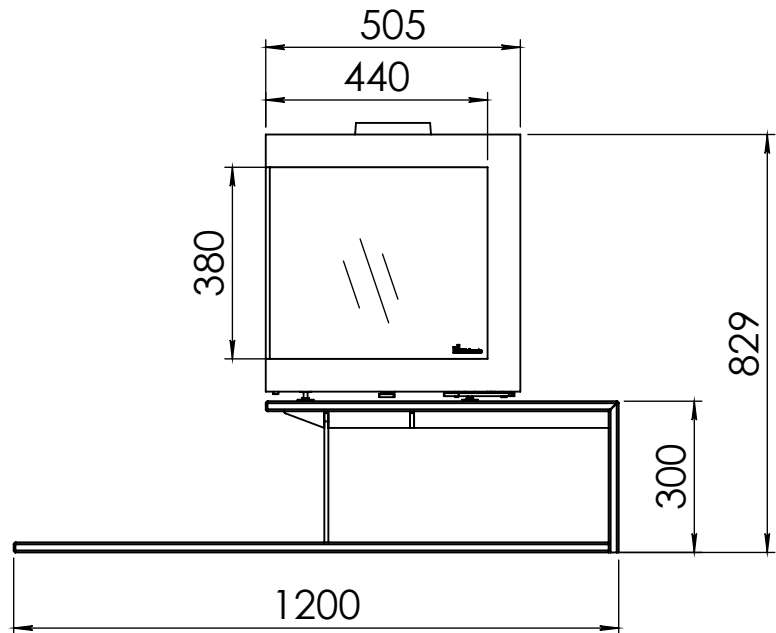

Kachel
Type **Cube bora corner links**

Eenheid
Units mm

Datum
Date 18-12-19

www.geurts.nl

Wijzigingen voorbehouden.
Subject to changes.

Gebruik uitsluitend na schriftelijke toestemming Dik Geurts Haardkachels.
Usage only after written consent of Dik Geurts Haardkachels.

Kachel Type **Plateau floating bora corner rechts**

Eenheid Units mm

Datum Date 18-12-19

www.geurts.nl

Wijzigingen voorbehouden. Subject to changes.

Gebruik uitsluitend na schriftelijke toestemming Dik Geurts Haardkachels. Usage only after written consent of Dik Geurts Haardkachels.

Kachel Type **Plateau floating bora corner links**

Eenheid Units mm

Datum Date 18-12-19

www.geurts.nl

Wijzigingen voorbehouden.
Subject to changes.

Gebruik uitsluitend na schriftelijke toestemming Dik Geurts Haardkachels.
Usage only after written consent of Dik Geurts Haardkachels.

Kachel
Type **Plateau straight bora corner links**

Eenheid
Units mm

Datum
Date 17-12-19

www.geurts.nl

Wijzigingen voorbehouden.
Subject to changes.

Gebruik uitsluitend na schriftelijke toestemming Dik Geurts Haardkachels.
Usage only after written consent of Dik Geurts Haardkachels.