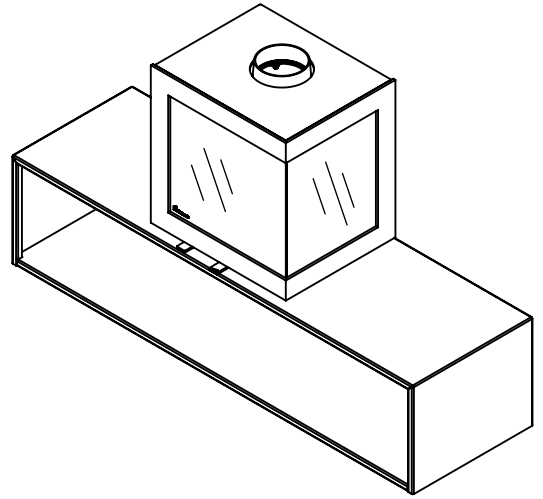

Kachel Type **Plateau floating bora corner rechts**

Eenheid Units mm

Datum Date 18-12-19

www.geurts.nl

Wijzigingen voorbehouden. Subject to changes.

Gebruik uitsluitend na schriftelijke toestemming Dik Geurts Haardkachels. Usage only after written consent of Dik Geurts Haardkachels.

Kachel Type **Plateau floating bora corner links**

Eenheid Units mm

Datum Date 18-12-19

www.geurts.nl

Wijzigingen voorbehouden.
Subject to changes.

Gebruik uitsluitend na schriftelijke toestemming Dik Geurts Haardkachels.
Usage only after written consent of Dik Geurts Haardkachels.

Kachel
Type **Plateau straight bora corner links**

Eenheid
Units mm

Datum
Date 17-12-19

www.geurts.nl

Wijzigingen voorbehouden.
Subject to changes.

Gebruik uitsluitend na schriftelijke toestemming Dik Geurts Haardkachels.
Usage only after written consent of Dik Geurts Haardkachels.