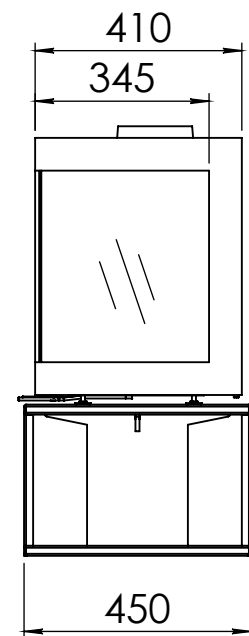

Kachel Type **Cube bora corner rechts**

Einheit Units mm Datum Date 18-12-19

www.geurts.nl

Wijzigingen voorbehouden. Subject to changes.

Gebruik uitsluitend na schriftelijke toestemming Dik Geurts Haardkachels. Usage only after written consent of Dik Geurts Haardkachels.

Kachel
Type **Cube bora corner links**

Eenheid
Units mm

Datum
Date 18-12-19

www.geurts.nl

Wijzigingen voorbehouden.
Subject to changes.

Gebruik uitsluitend na schriftelijke toestemming Dik Geurts Haardkachels.
Usage only after written consent of Dik Geurts Haardkachels.

Kachel Type **Plateau floating bora corner rechts**

Eenheid Units mm

Datum Date 18-12-19

www.geurts.nl

Wijzigingen voorbehouden. Subject to changes.

Gebruik uitsluitend na schriftelijke toestemming Dik Geurts Haardkachels. Usage only after written consent of Dik Geurts Haardkachels.

Kachel
Type **Plateau straight bora corner links**

Eenheid
Units mm

Datum
Date 17-12-19

www.geurts.nl

Wijzigingen voorbehouden.
Subject to changes.

Gebruik uitsluitend na schriftelijke toestemming Dik Geurts Haardkachels.
Usage only after written consent of Dik Geurts Haardkachels.