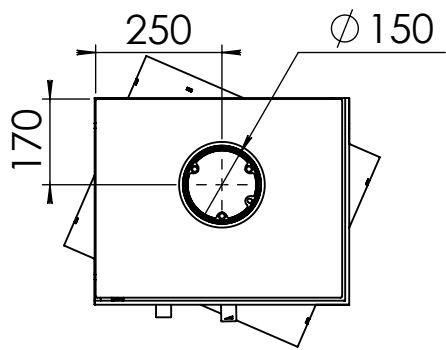

Kachel
Type **Bora corner rechts fixed**

Eenheid
Units mm

Datum
Date 17-12-19

www.geurts.nl

Wijzigingen voorbehouden.
Subject to changes.

Gebruik uitsluitend na schriftelijke toestemming Dik Geurts Haardkachels.
Usage only after written consent of Dik Geurts Haardkachels.

Kachel
Type **Bora corner links fixed**

Eenheid
Units mm

Datum
Date 17-12-19

www.geurts.nl

Wijzigingen voorbehouden.
Subject to changes.

Gebruik uitsluitend na schriftelijke toestemming Dik Geurts Haardkachels.
Usage only after written consent of Dik Geurts Haardkachels.

Kachel Type **Cube bora corner rechts**

Einheit Units mm Datum Date 18-12-19

www.geurts.nl

Wijzigingen voorbehouden. Subject to changes.

Gebruik uitsluitend na schriftelijke toestemming Dik Geurts Haardkachels. Usage only after written consent of Dik Geurts Haardkachels.

Kachel
Type **Cube bora corner links**

Eenheid
Units mm

Datum
Date 18-12-19

www.geurts.nl

Wijzigingen voorbehouden.
Subject to changes.

Gebruik uitsluitend na schriftelijke toestemming Dik Geurts Haardkachels.
Usage only after written consent of Dik Geurts Haardkachels.